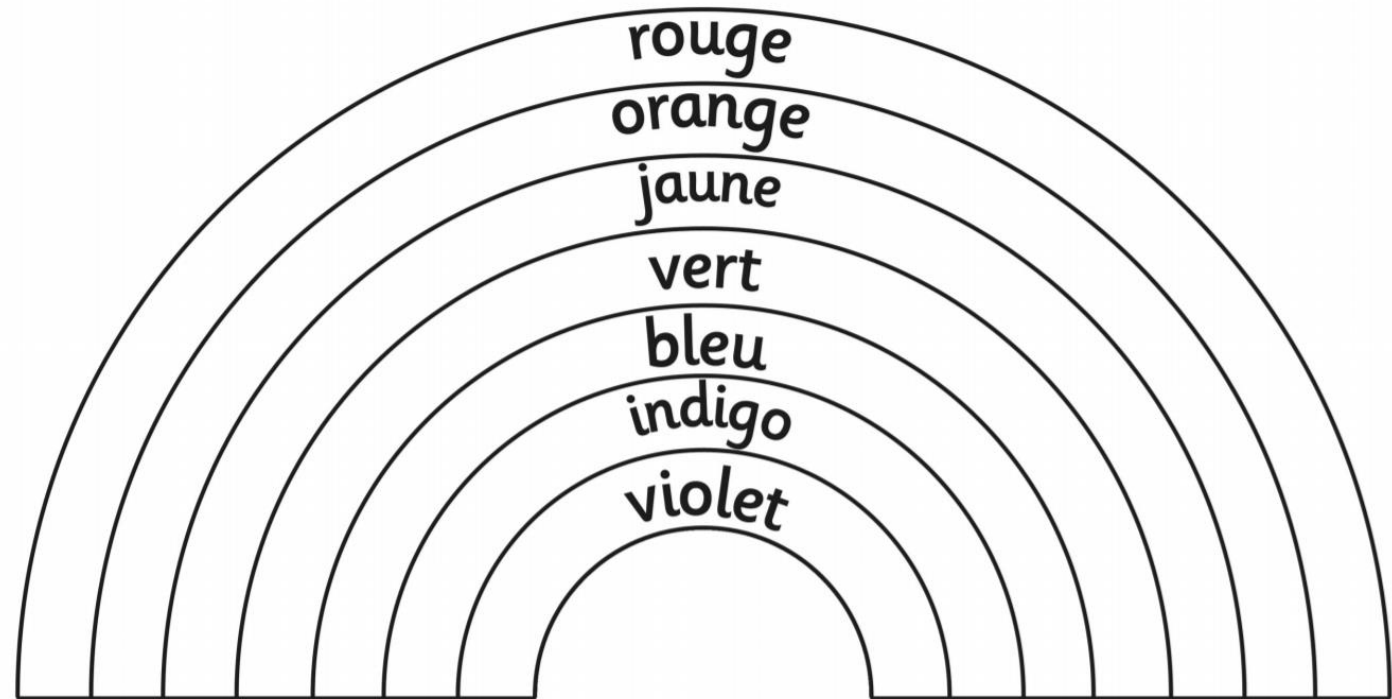

# L'Arc en ciel

Colour key	
bleu	blue
rouge	red
jaune	yellow
rose	pink
vert	green
violet	purple
blanc	white
noir	black
orange	orange
gris	grey

Use the French colour key to colour the rainbow!